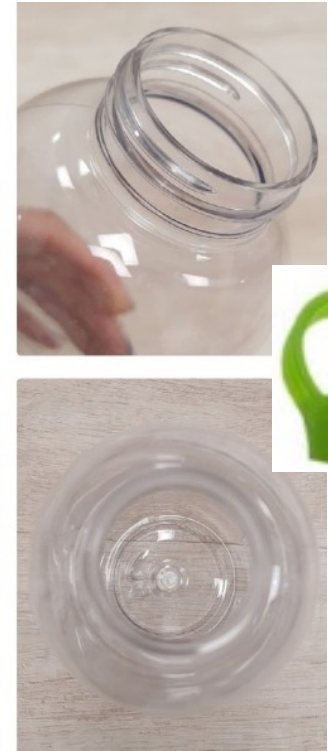

Botella Chloe

Capacidad 550ml de aluminio, cuerpo de diferentes colores con tapa color inox. Presentación en caja.

Botella Belize

Botella de vidrio de 440 ml. Cuerpo transparente
Con funda neopreno para proteger botella. Tapa
De acero inox con tira de tela. Presentada en caja.

Botella de vidrio Laguna

Botella de vidrio con acabado frosty con capacidad
de 500 ml con tapa inox, aro de silicona y correa de
tela reforzada. Presentada en caja.

Botella de Ocean

Botella de plástico reciclado con tapa superior de color
Con manilla para fácil agarre. Capacidad de 790ml.
Presentada en caja.